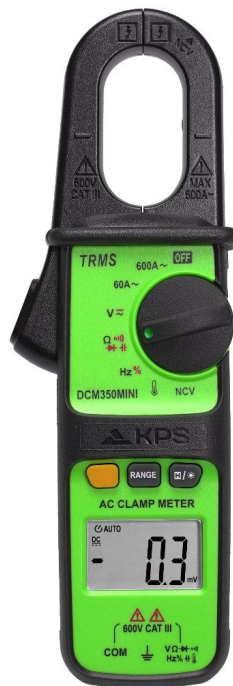

DCM350MINI

Mini TRMS Pince ampèremétrique

Documentation

 [Fiche technique](#)