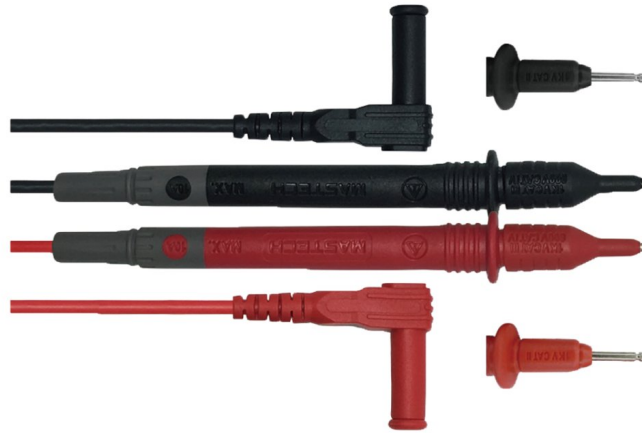

# PT15

## Cordon de mesure 800mm max 10A