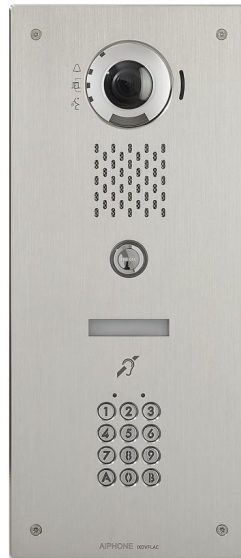

1. [AIPHONE](#)
2. [Systèmes d'interphonie](#)
3. [Poste maître / poste secondaire](#)
4. [Série IX](#)

IXDVFLAC

Portier vidéo IP avec 1bp & clavier à code, encast

Documentation

-  [> Catalogue - Guide Tertiaire](#)