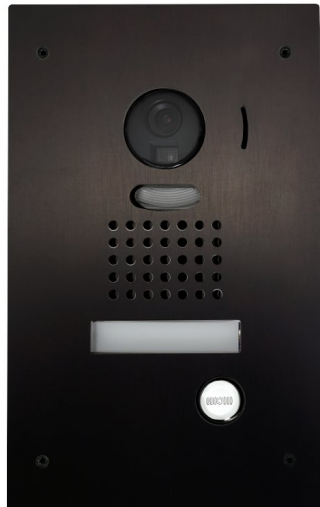

1. [AIPHONE](#)
2. [Maison unifamiliale](#)
3. [Vidéophonie](#)
4. [Série JO](#)

JODVFB

Portier vidéo noir, 1bp, encastré

Documentation

-  [> Guide résidentiel](#)

Manuels

-  [> Notice d'installation et d'utilisation système JO](#)
-  [> Notice 2me poste intérieur](#)