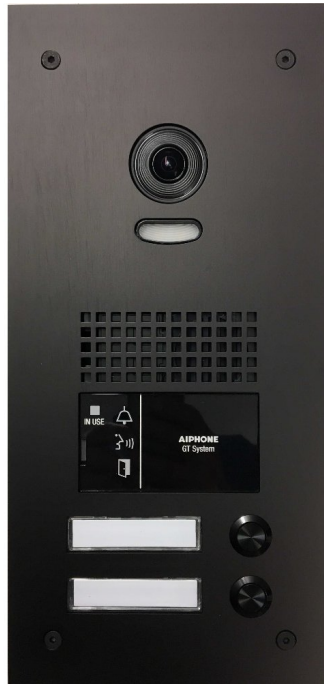

1. [AIPHONE](#)
2. [Appartements](#)
3. [Vidéo/parlophonie](#)
4. [série GT - Vizocam plus](#)

GTV2B

Portier vidéo GT noir avec 2 bp

Documentation

 [A01008002_4566.pdf](#)