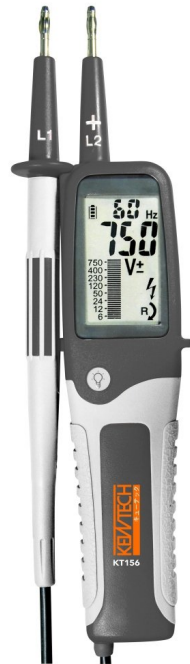

1. [Appareils de mesure](#)
2. [Kewtech](#)
3. [Testeurs de tension](#)

KT156

Testeur de tension et continuité avec écran LCD

- Plage de tension de 12 V à 750 V CA / CC
- Indicateur de champ rotatif
- Bip de continuité
- Lampe de poche LED blanche ultra brillante
- Auto-test
- IP65 pour une utilisation en extérieur
- Conception compacte avec support de piles pratique
- Norme de sécurité CAT. IV 600V / CAT. III 750V