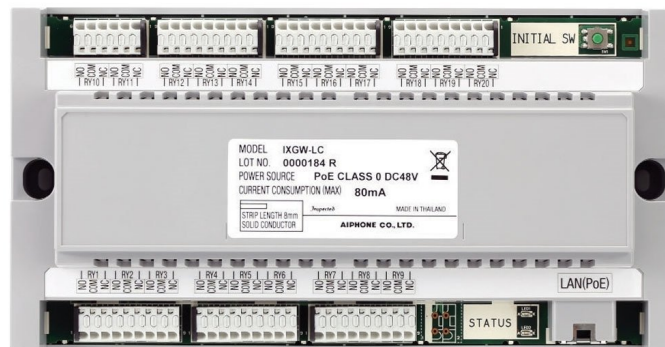

1. [AIPHONE](#)
2. [Appartements](#)
3. [Vidéo/parlophonie](#)
4. [série IXG](#)

IXGWLC

Adaptateur IP controle ascenseur (20 contacts)

Documentation

-  [> Brochure](#)