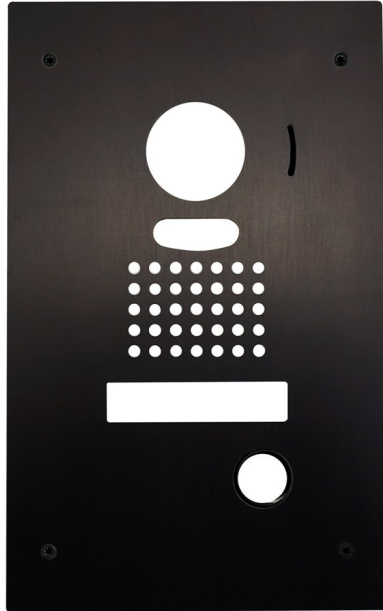

1. [AIPHONE](#)
2. [Maison unifamiliale](#)
3. [Vidéophonie](#)
4. [Série JO](#)

JODVFBP

Panneau de finition noir pour portier JODVF

Documentation

-  > [Guide résidentiel](#)

Manuels

-  > [Notice d'installation et d'utilisation système JO](#)
-  > [Notice 2me poste intérieur](#)