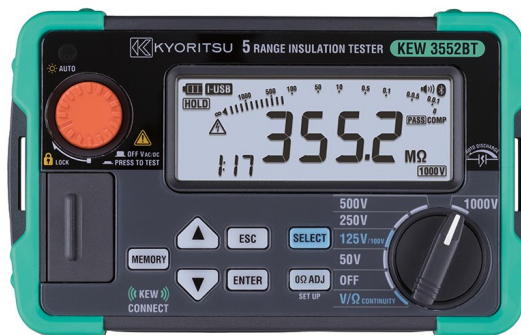

1. [Appareils de mesure](#)
2. [Kyoritsu](#)
3. [Mesureur d'isolement](#)

## 3552BT

### Mes. d'isolement 50/..1000V + mémoire + bluetooth

- La vitesse de mesure la plus rapide au monde (0,5 sec)
- 6 gammes disponibles pour un test de résistance d'isolement (50/100/125/250/500/1000V)
- Diagnostic de test d'isolement : PI , DAR
- Mesure l'isolement jusqu'à 40GΩ