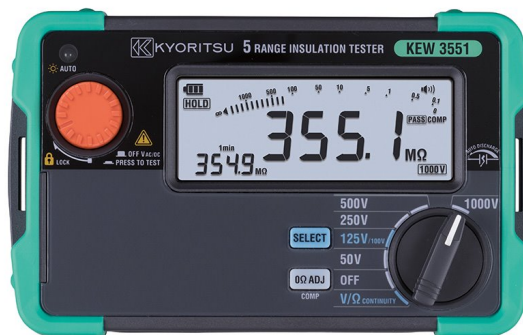

1. [Appareils de mesure](#)
2. [Kyoritsu](#)
3. [Mesureur d'isolement](#)

3551

Mes. d'isolement numér. 50/100/125/250/500V/1000V

- La vitesse de mesure la plus rapide au monde (0,5 sec)
- 6 gammes disponibles pour un test de résistance d'isolem (50/100/125/250/500/100V)
- Diagnostic de test d'isolement : PI , DAR