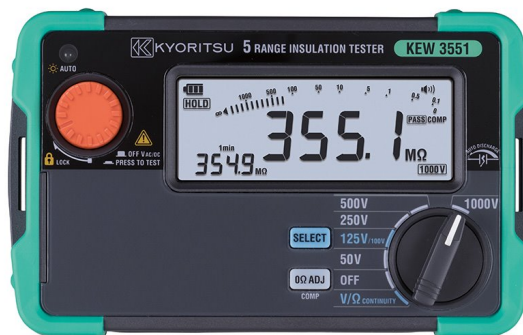

1. [Appareils de mesure](#)
2. [Kyoritsu](#)
3. [Mesureur d'isolement](#)

### Mes. d'isolement numér. 50/100/125/250/500V/1000V

- La vitesse de mesure la plus rapide au monde (0,5 sec)
- 6 gammes disponibles pour un test de résistance d'isolement (50/100/125/250/500/1000V)
- Diagnostic de test d'isolement : PI , DAR