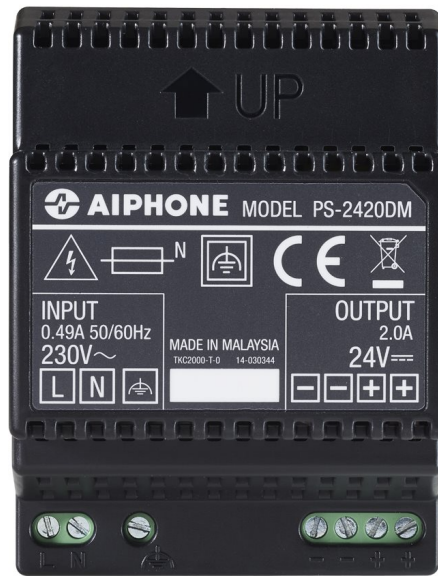

1. [AIPHONE](#)
2. [Divers](#)
3. [Alimentations](#)

PS2420DM

ALIMENTATION 24V CC - 2 A

Documentation

-  [Fiche technique](#)