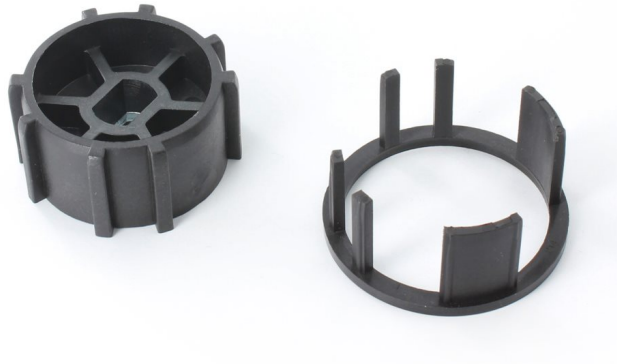

ROUEETCOURONNESZF54

Roue et Couronnes pour tube dia. 54ZF ou 53 Deprat

Documentation

-  [550000_4515.pdf](#)
-  [20000_4505.pdf](#)
-  [150000_4502.pdf](#)