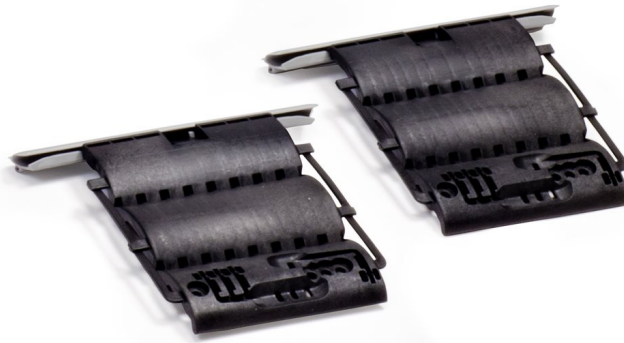

LOT2VERROUSOCTOCLICK

SET 2 BEVEILIGDE ROLLUIKBEUGELS

Documentation

-  [550000_4515.pdf](#)
-  [20000_4505.pdf](#)
-  [150000_4502.pdf](#)