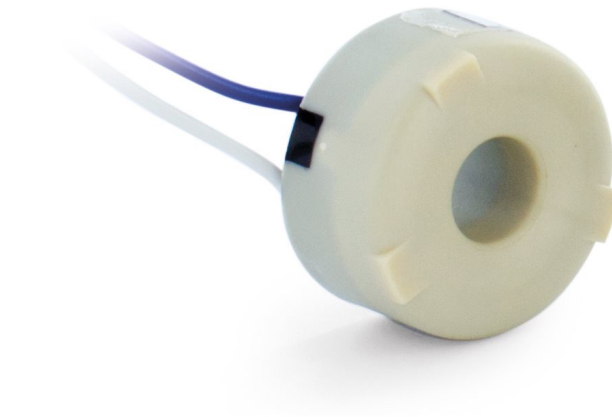

TIF60

TRANSFORMATEUR D'INTENSITE FERME 10mm/60A

Documentation

 [Fiche Technique](#)