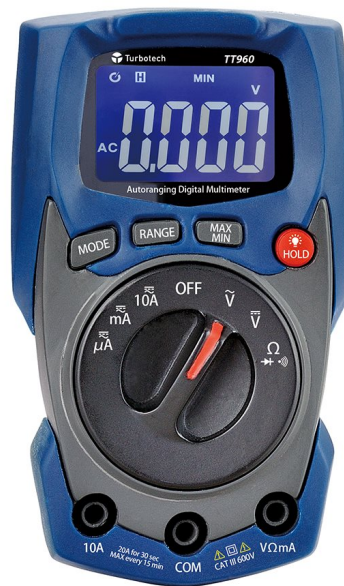

1. [Appareils de mesure](#)
2. [Turbotech](#)
3. [Multimètre](#)

## TT960

### Multimetre numerique TRMS

#### Caractéristiques générales

- Valeur efficace vraie
- Boîtier surmoulé
- Compact et ultra-solide
- Sauvegarde de l'affichage
- Auto-sélection de la gamme de mesure
- Mode de veille automatique
- Degré de protection IP65
- Résistant aux chutes de 2m