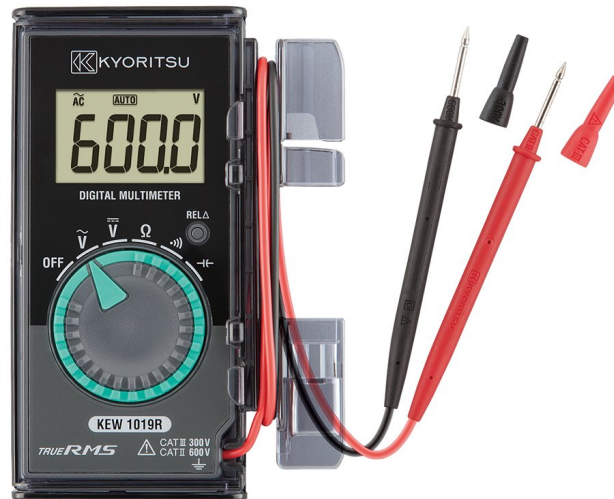

1. [Appareils de mesure](#)
2. [Kyoritsu](#)
3. [Multimètre numérique/analogique](#)

1019R

Multimetre compact carte bancaire valeur eff. vrai

Caractéristiques générales

- Petit mais polyvalent
- Testeur de qualité, format carte
- Valeur efficace vraie
- Élégante finition noire
- Livré dans un étui rigide et convivial
- Affichage précis avec technologie valeur efficace vraie (True-RMS)
- Protection électronique (pas de fusible) avec gammes de mesure de résistance et de continuité
- Normes de sécurité IEC 61010-1/61010-031/61010-2-033 CAT III 300 V/ CAT II 600 V

Accessoires

- 9188 (étui rigide)
- CR2032 x 1
- Manuel d'utilisation

Documentation

 [Fiche technique](#)

Manuels

 [Gebruikshandleiding](#)  [Notice d'utilisation](#)