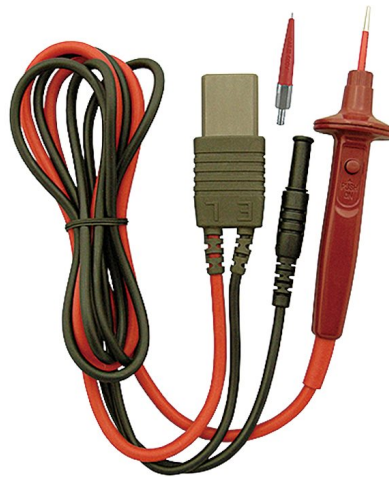

1. [Appareils de mesure](#)
2. [Kyoritsu](#)
3. [Testeur multifonctions](#)

1. [Appareils de mesure](#)
2. [Kyoritsu](#)
3. [Mesureur d'isolement](#)

7103

CORDONS POUR 6018

Caractéristiques générales

- Phase: 1,000 mm
- Terre: 1,550 mm
- Cordons avec bouton de commande à distance