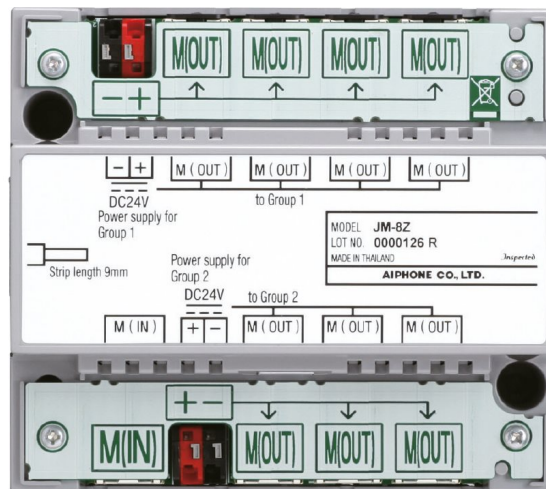

1. [AIPHONE](#)
2. [Maison unifamiliale](#)
3. [Vidéophonie](#)
4. [série JP](#)

## JP8Z

### ADAPTATEUR DISTRIBUTION 8 VOIES

#### Caractéristiques générales

- Distributeur vidéo pour 7 moniteurs JP4HD
- Permet le câblage de type étoile
- Entrée du poste maître JP4MED
- Sortie : 1 groupe de 4 moniteurs JP4HD + 1 groupe de 3 autres moniteur JP4HD
- Bornier à connexion automatique (sans vis)
- Bornier RJ45 pour le raccordement en CAT5e ou CAT6 des moniteurs
- Capacité : 7 moniteurs
- Alimentation PS2420D pour moniteurs secondaires 1 à 4
- Alimentation supplémentaire PS2420D pour moniteurs secondaires 5 à 7
- Fixation sur rail DIN 7 modules ou par vis
- Dimensions: 109(h) x 123 (l) x 61(p) mm