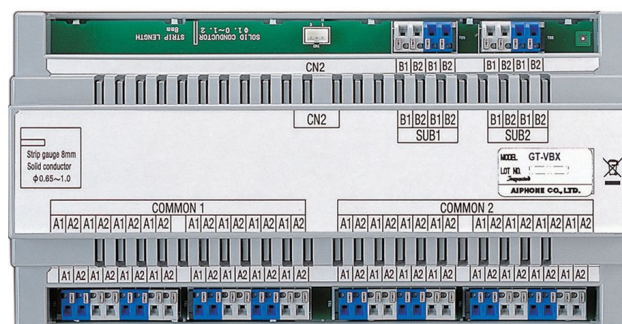

## GTVBX

### UNITE DE CONTROLE BUS VIDEO ELARGIE

#### Caractéristiques générales

- Centrale de gestion du bus vidéo en configuration étendue
- Bornier à connexion automatique (sans vis)
- Capacité : 500 postes
- Câblage vidéo 2 fils non polarisés
- Voyant de fonctionnement
- Alimentée par GTBCX (cordon fourni)
- Fixation sur rail DIN 12 modules ou par vis
- Dimensions: 108(h) x 210(l) x 61(p) mm