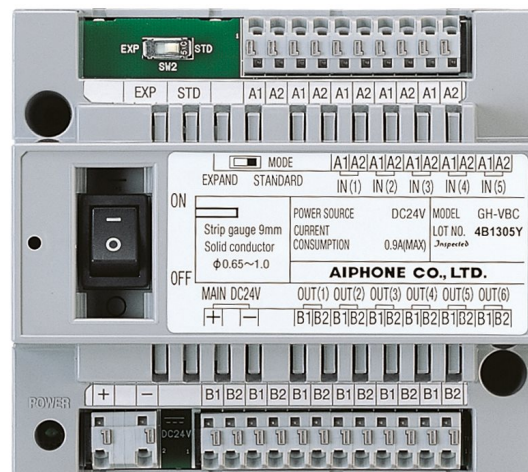

1. [AIPHONE](#)
2. [Appartements](#)
3. [Vidéo/parlophonie](#)
4. [série GT - Vizocam plus](#)

GTVBC

UNITE DE CONTROLE BUS VIDEO

Caractéristiques générales

- Centrale de gestion du bus vidéo
- Bornier à connexion automatique (sans vis)
- Voyant vert de fonctionnement
- Interrupteur pour mettre hors et en service le système
- Capacité : 48 moniteurs ou 100 moniteurs combinés **UNIQUEMENT**
- Câblage vidéo 2 fils non polarisés
- Alimentée par PS2420D de la centrale audio
- Fixation sur rail DIN 7 modules ou par vis
- Dimensions: 108(h) x 122(l) x 61(p) mm