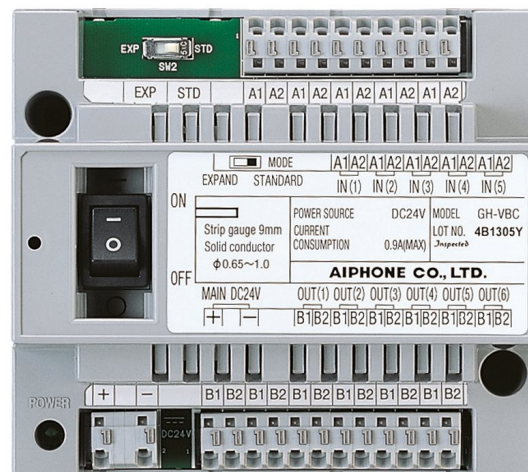

1. [AIPHONE](#)
2. [Appartements](#)
3. [Vidéo/parlophonie](#)
4. [série GT - Vizocam plus](#)

GTVBC

UNITE DE CONTROLE BUS VIDEO

Caractéristiques générales

- Centrale de gestion du bus vidéo
- Bornier à connexion automatique (sans vis)
- Voyant vert de fonctionnement
- Interrupteur pour mettre hors et en service le système
- Capacité : 48 moniteurs ou 100 moniteurs combinés UNIQUEMENT
- Câblage vidéo 2 fils non polarisés
- Alimentée par PS2420D de la centrale audio
- Fixation sur rail DIN 7 modules ou par vis
- Dimensions: 108(h) x 122(l) x 61(p) mm