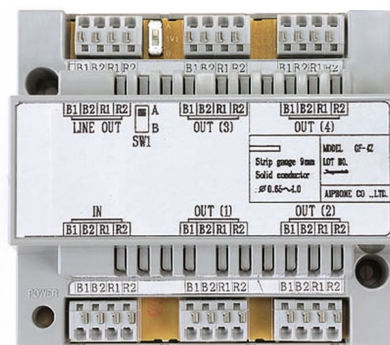

1. [AIPHONE](#)
2. [Appartements](#)
3. [Vidéo/parlophonie](#)
4. [série GT - Vizocam plus](#)

GT4Z

Répartiteur vidéo 4 canaux pour câblage en étoile

Caractéristiques générales

- Répartiteur d'étage vidéo pour 4 moniteurs GT
- Entrée / sortie pour bus audio et vidéo
- Bornier à connexion automatique (sans vis)
- Capacité : 4 moniteurs
- Câblage vidéo 2 fils non polarisés + audio 2 fils non polarisés
- Fixation sur rail DIN 7 modules ou par vis
- Dimensions: 108(h) x 122(l) x 61(p) mm