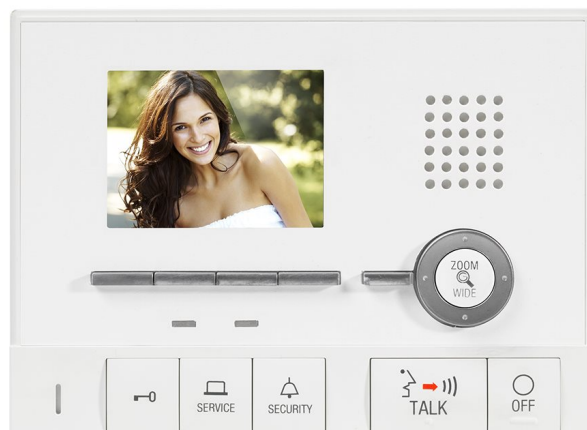

1. [AIPHONE](#)
2. [Appartements](#)
3. [Vidéo/parlophonie](#)
4. [série GT - Vizocam plus](#)

GT1C

POSTE VIDEO GRAND ANGLE 170° sans boucle inductive

Caracteristiques générales

- Ecran couleur haute définition à grand angle 170°
- Mains libres
- Zoom & pantilt
- Vue panoramique 170°
- Dimensions: 190(l) x 140(h) x 30(p) mm