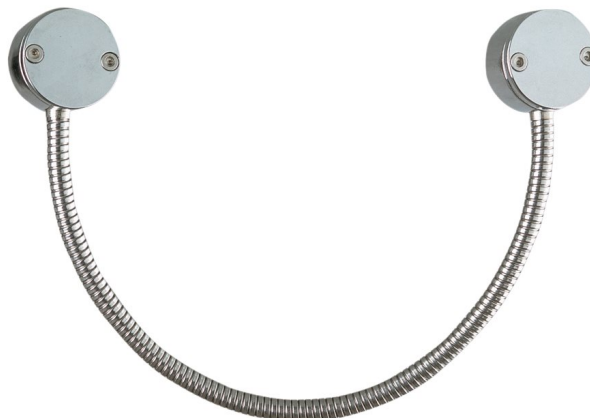

1. [AIPHONE](#)
2. [Divers](#)
3. [Accessoires](#)

ELFX2

Passe-câble flexible 45cm, dia. 9mm

Caractéristiques générales

- Flexible de porte inox
- 45 cm
- Embouts INOX
- Diamètre maxi du câble intérieur : 9 mm