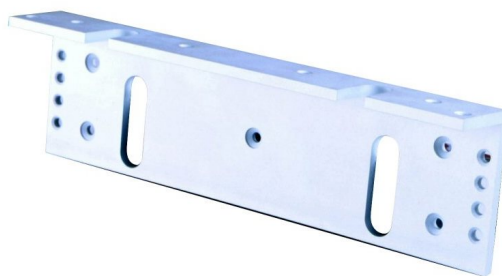

### Montagesteun voor v300sa

#### Caractéristiques générales

- Equerre en L pour ventouses saillies V300SA & VM300SA
- Pour portes en poussant
- Dimensions: 50(h) x 250(l) x 30(p) mm