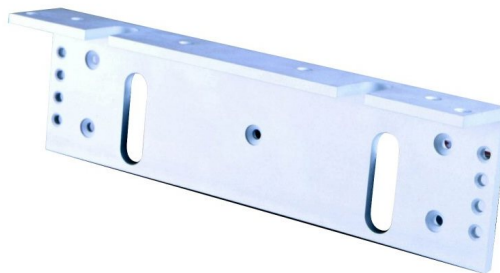

### Montagesteun voor v300sa

#### Caractéristiques générales

- Equerre en L pour ventouses saillies V300SA & VM300SA
- Pour portes en poussant
- Dimensions: 50(h) x 250(l) x 30(p) mm