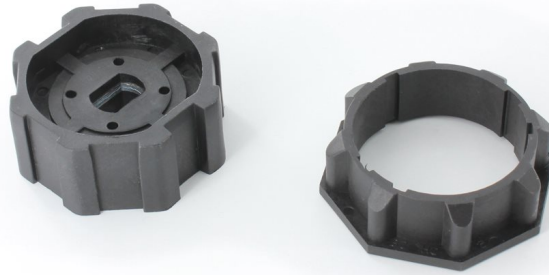

ROUETCOURONNEOCTO60

ROLLUIKADAPTERSET VOOR BUIS OCTO 60

Documentatie

-  [550000_4514.pdf](#)
-  [20000_4506.pdf](#)
-  [150000_4509.pdf](#)